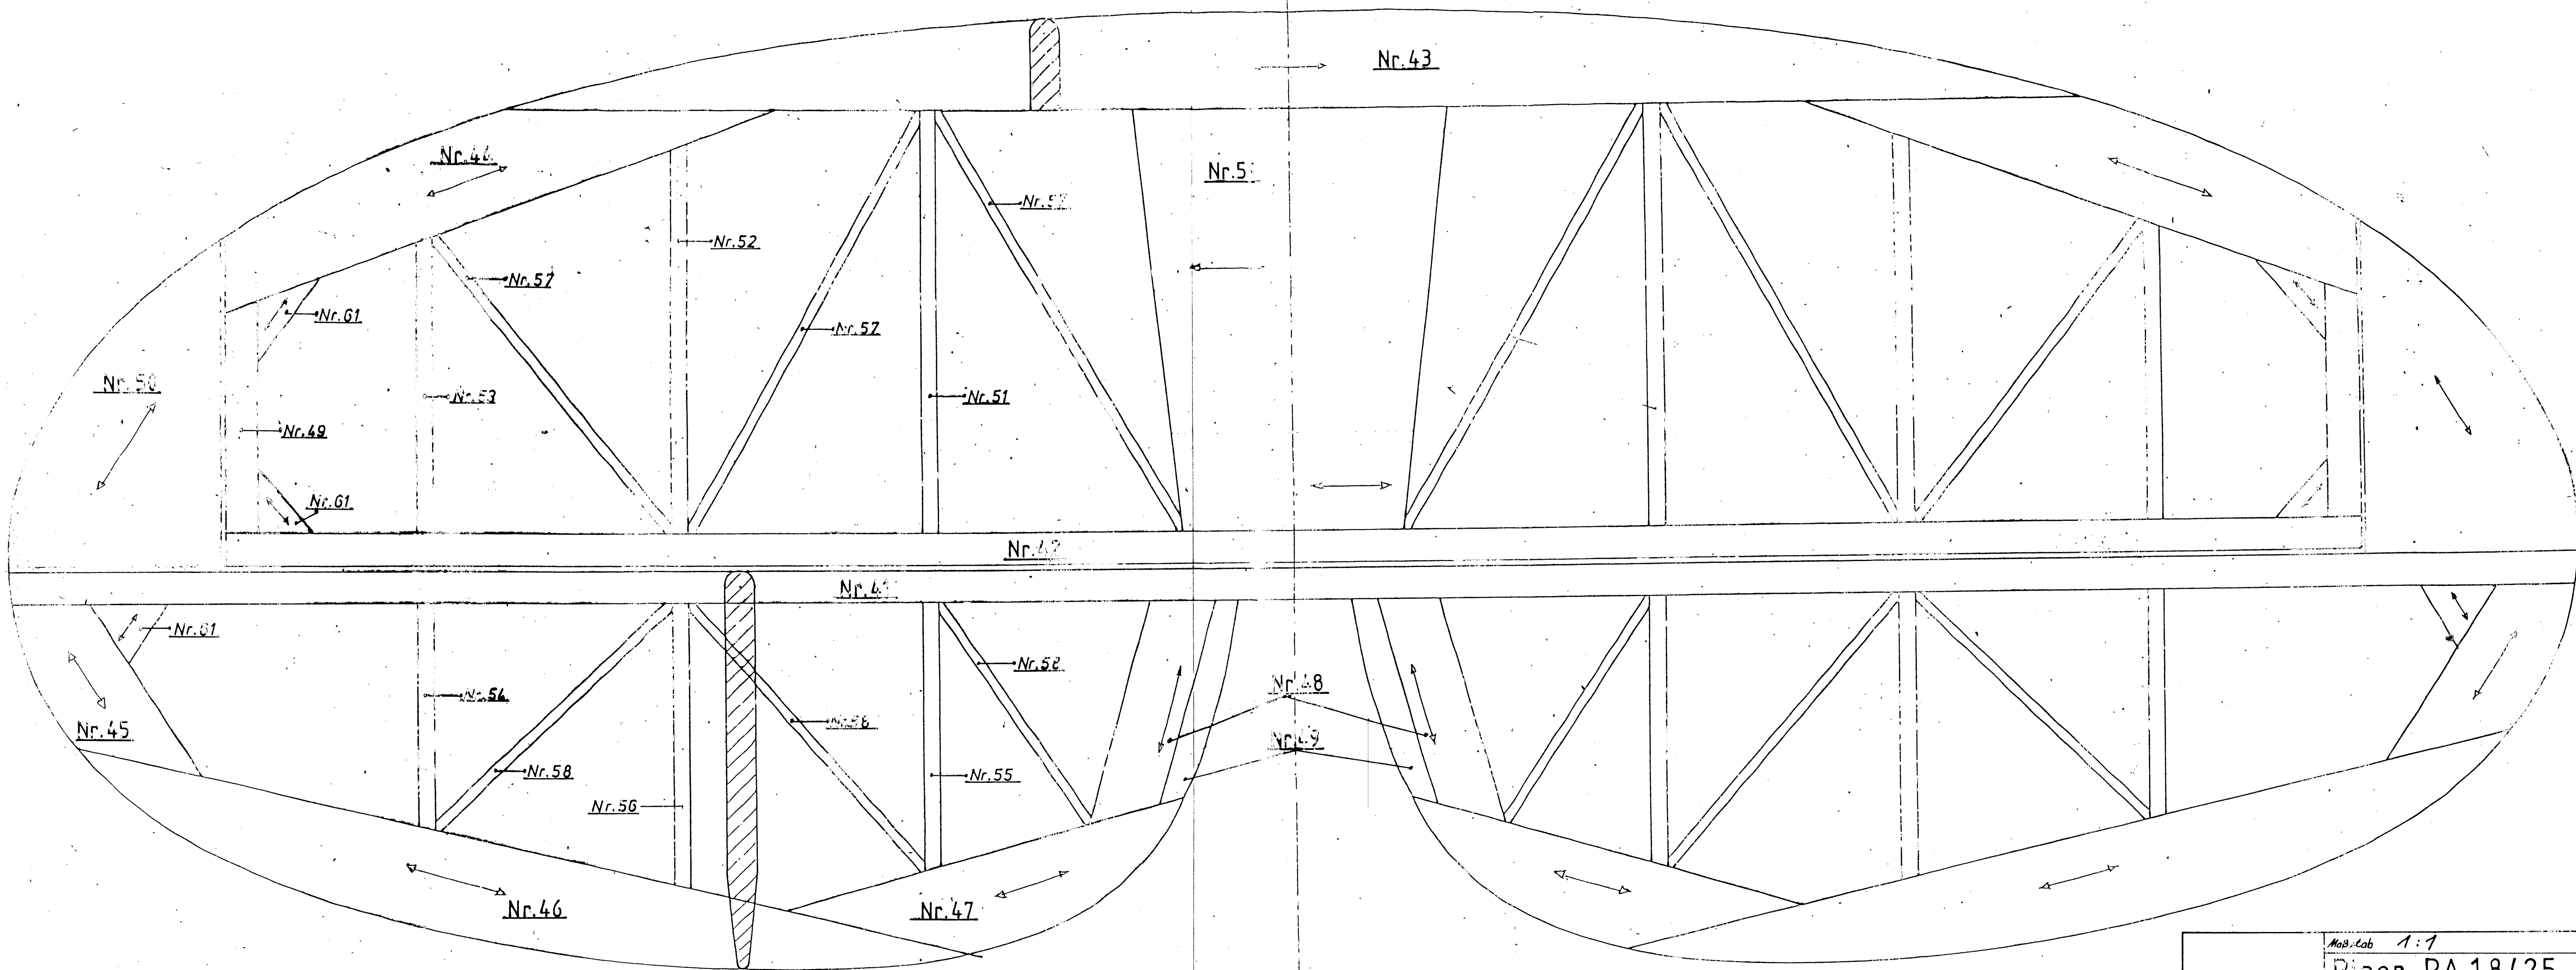

M 1:1

Höhentritwerk / Höhenruder

PA 18/ PA 25

Mod.-Lab 1:1	
Piper PA 18/25	
Beerb. 822.94	Detam
Gepr.	Nome
Firm	
Wega Sunshine	
Blatt 4	
L. Bl.	