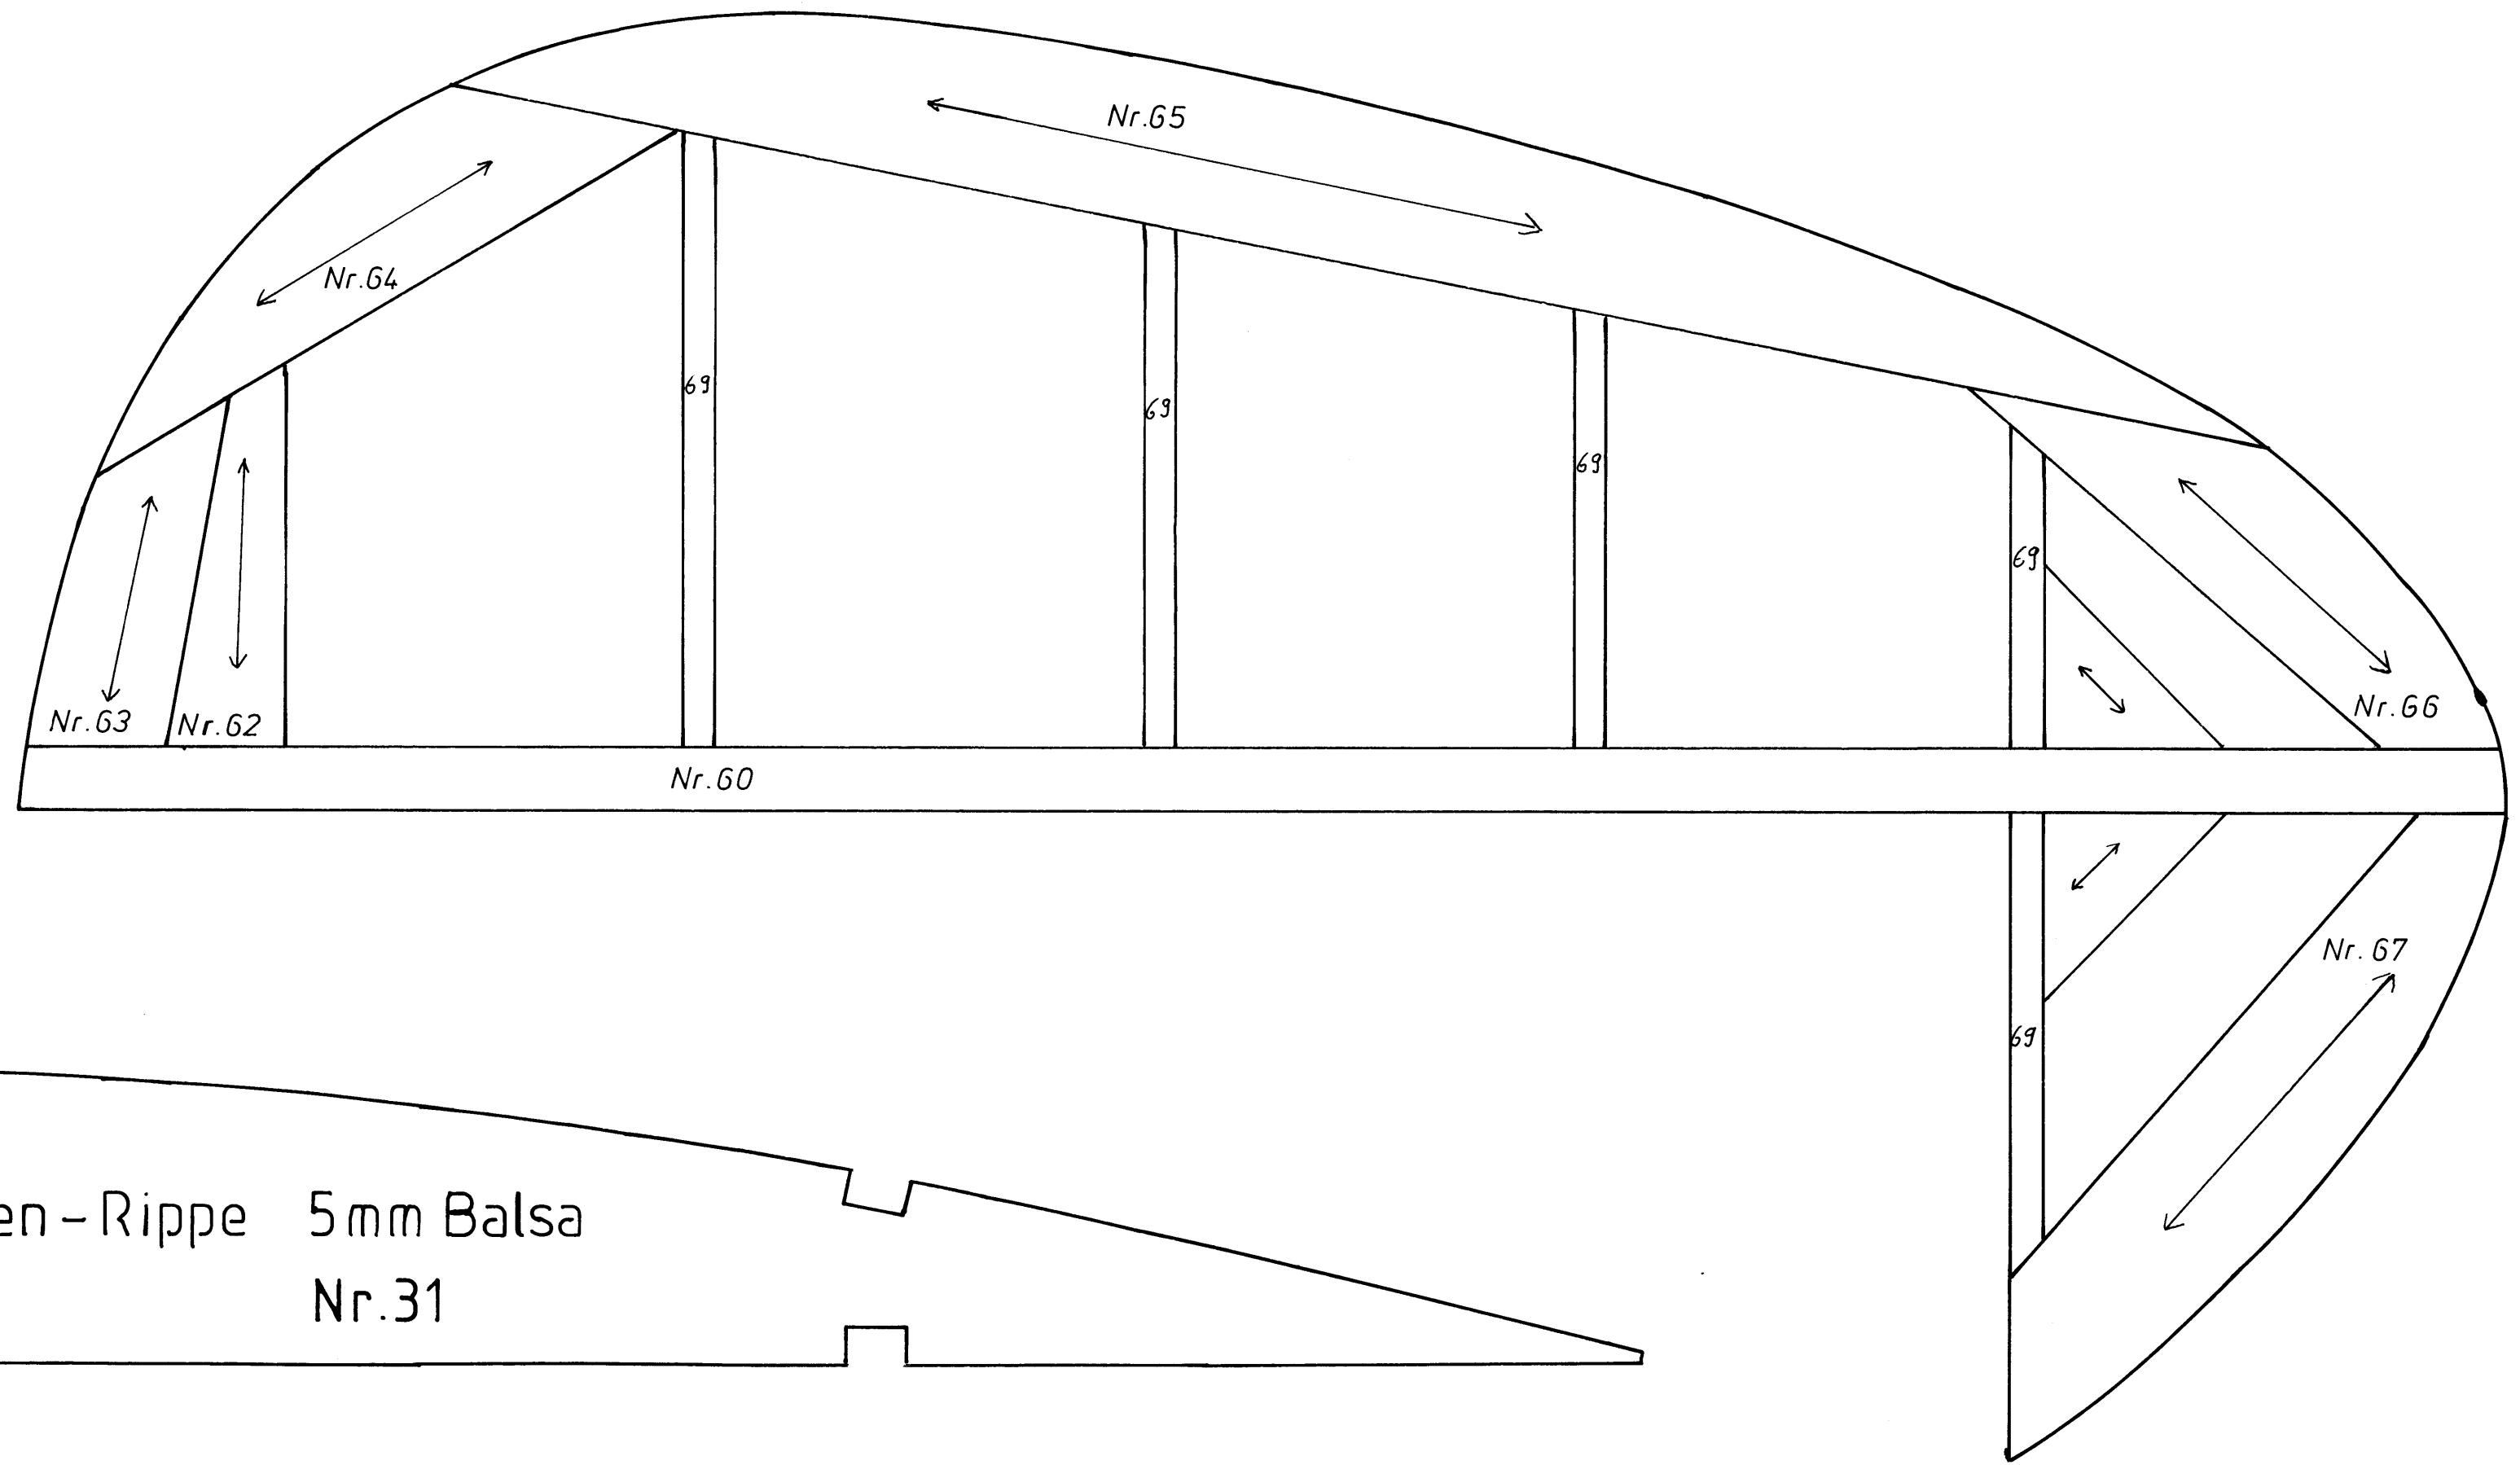

Seitenruder 1:1

Randbogen - Rippe 5mm Balsa  
Nr.31

Mittelrippe Randbogen Nr.32

PA 25 Pawnee		Wega Sunshine	
Maßstab		Blatt 3	
Bearb.	Datum	Name	
Gepr.	14.97	glorius	
Norm			
Zust.	Anderung	Datum	Name