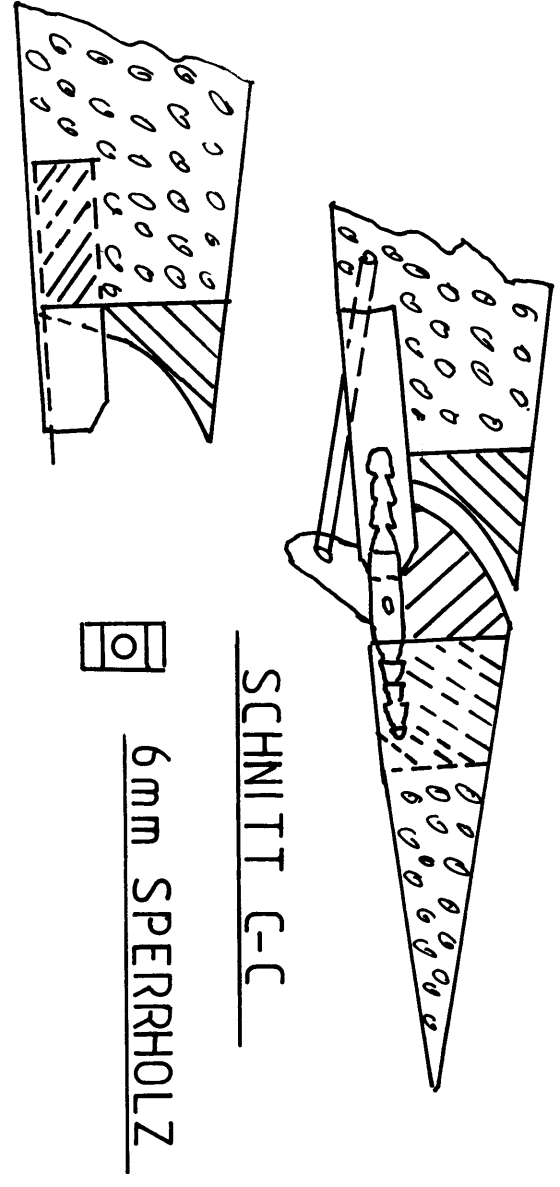

Schnitt D-D

Schnitt B-B

SCHNITT E-E

SCHNITT C-C

ME 109 G6		M 1:5		Mega Sunshine	
SPW	1985 mm	Spannweite	1810 mm		
Länge	1810 mm	Länge	1810 mm		
Gewicht ca.	7000 g	Gewicht	7000 g		
Motor ab	20 ccm	Motor	20 ccm		
				Mega Sunshine	