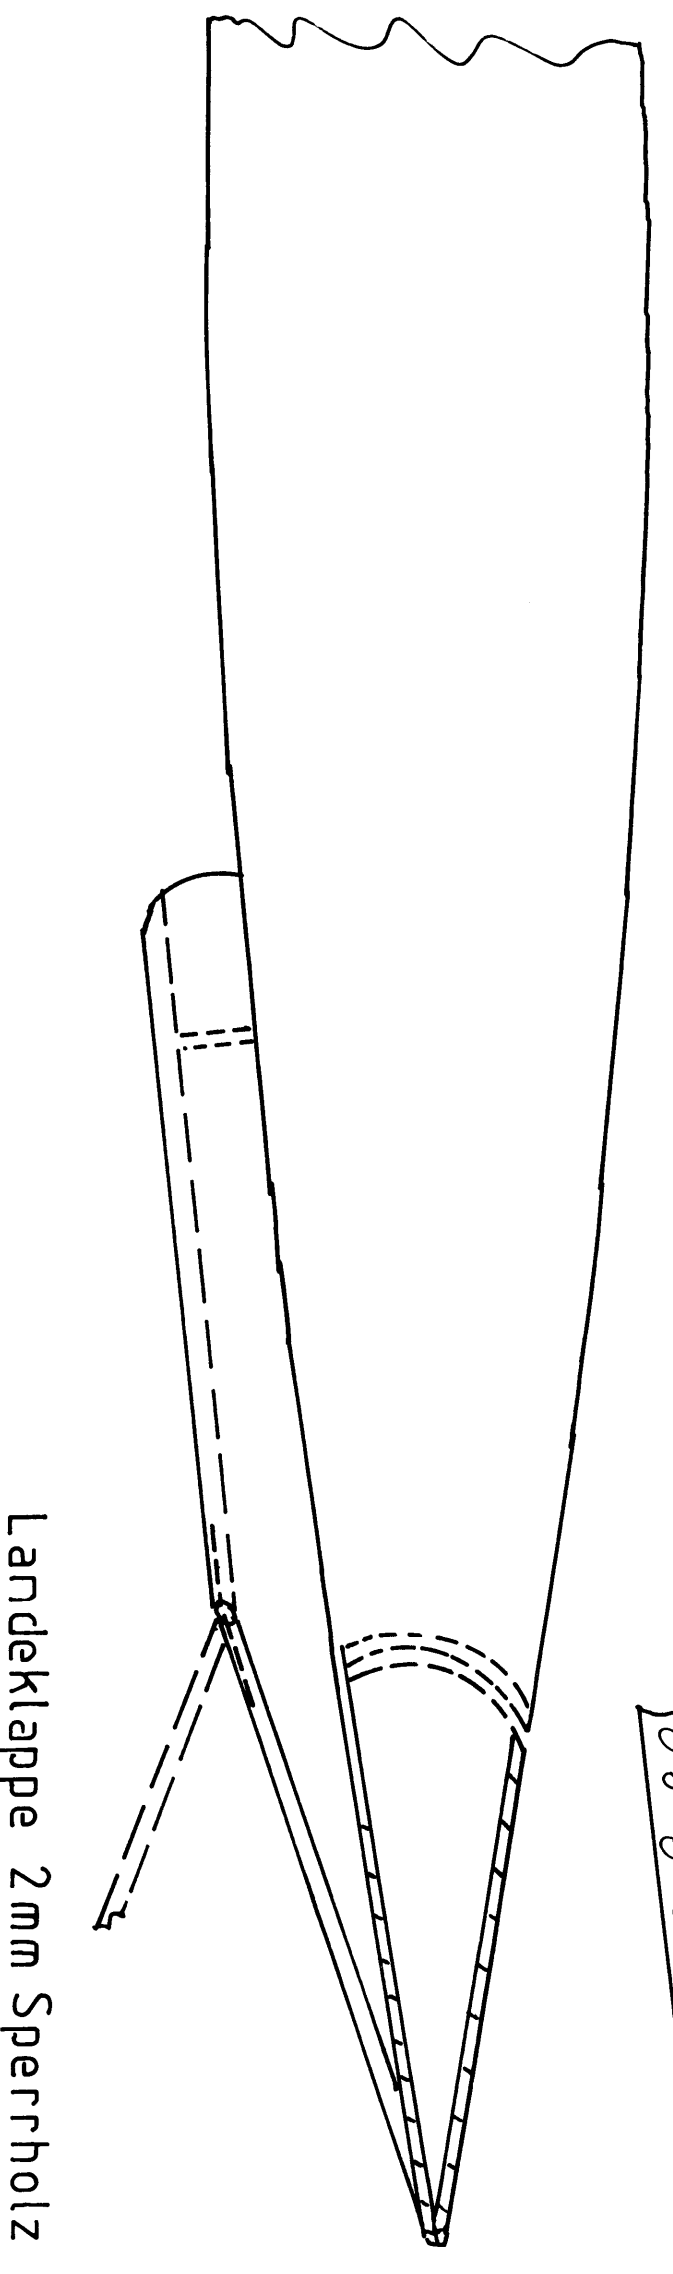

Schnitt D-D

Schnitt B-B

SCHNITT E-E

SCHNITT C-C

ME 109 G6		M 1:5		Mega Sunshine	
SPW	1985 mm	Spannweite	1810 mm		
Länge	1810 mm	Länge	1810 mm		
Gewicht ca.	7000 g	Gewicht	7000 g		
Motor ab	20 ccm	Motor	20 ccm		
				Mega Sunshine	