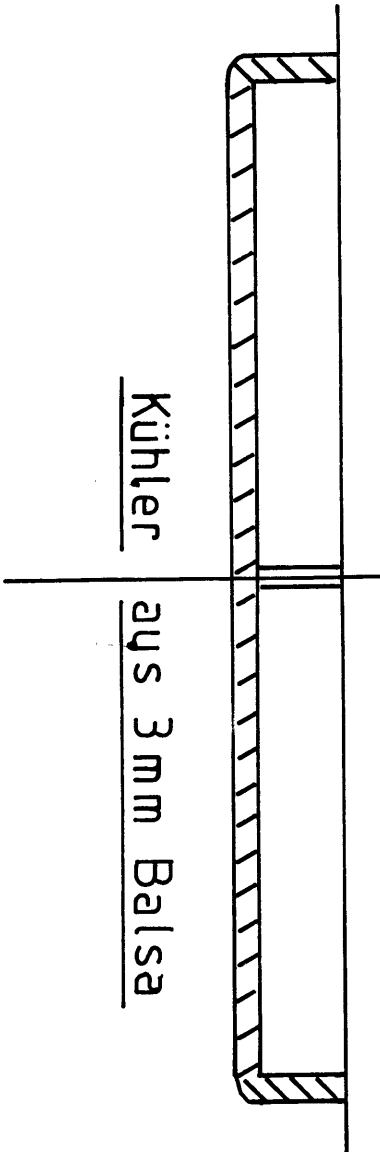

Schnitt D-D

Schnitt B-B

SCHNITT E-E

SCHNITT C-C

ME 109 G6		M 1:5		Mega Sunshine	
SPW	1985 mm	Spannweite	1810 mm		
Länge	1810 mm	Länge	1810 mm		
Gewicht ca.	7000 g	Gewicht	7000 g		
Motor ab	20 ccm	Motor	20 ccm		
				Mega Sunshine	