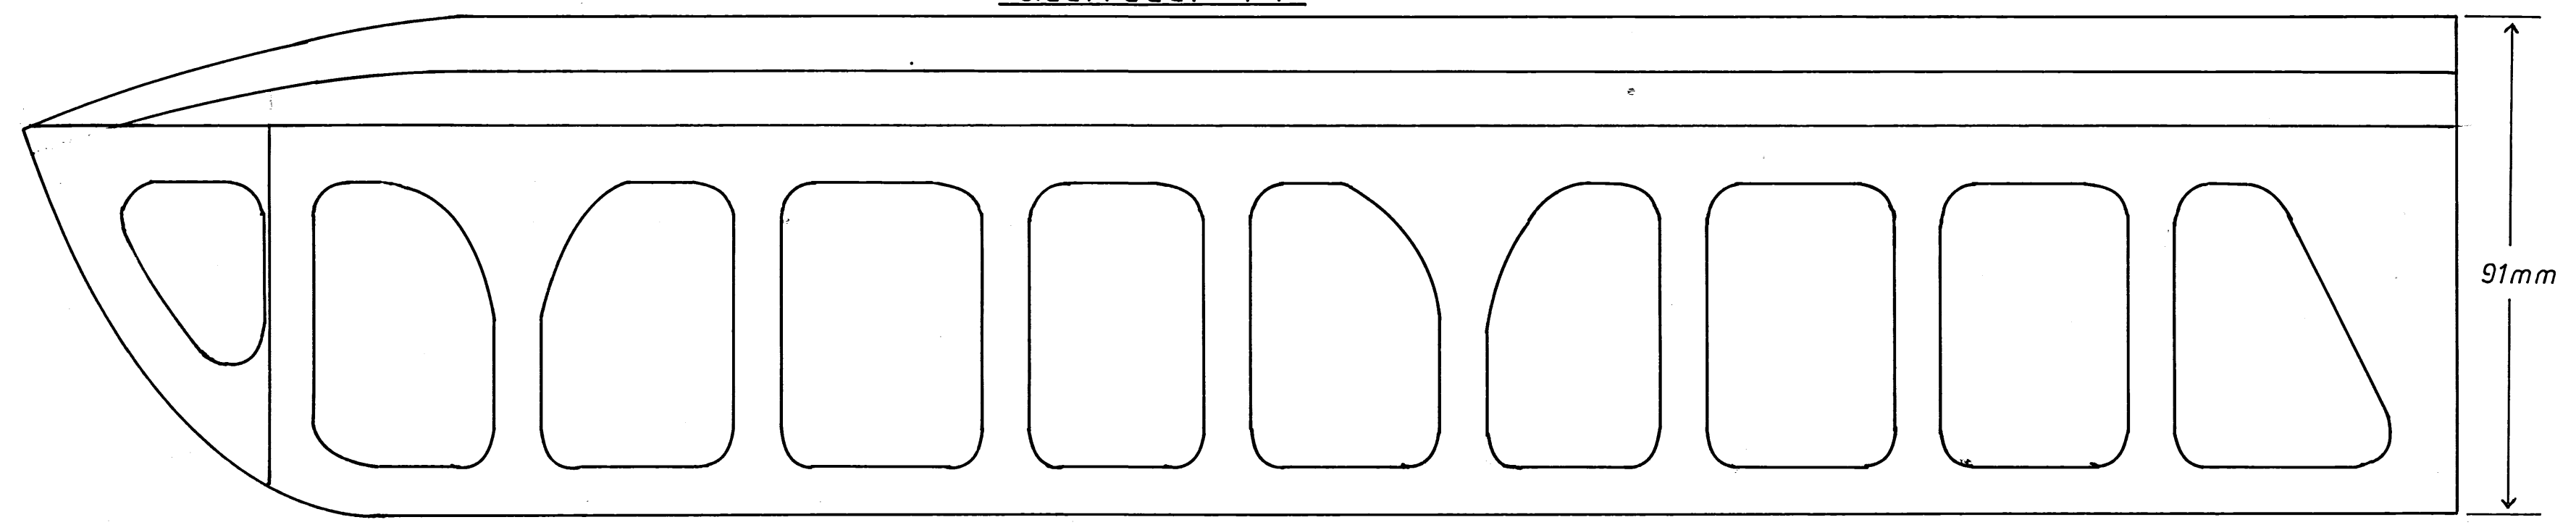

Landeklappen 1:1

Querruder 1:1

FW 190 A 6		M 1:5		Sunshine Modell	
Spw	2100mm	Datum		Name	
Länge	1790mm	Bearb.	26.9.02	Storjas	
Gewicht ab 12 Kg		Gepr.			
Motor	45-80ccm	Norm			
Techn. Änderungen vorbehalten					
Zust.		Änderung		Datum	Name