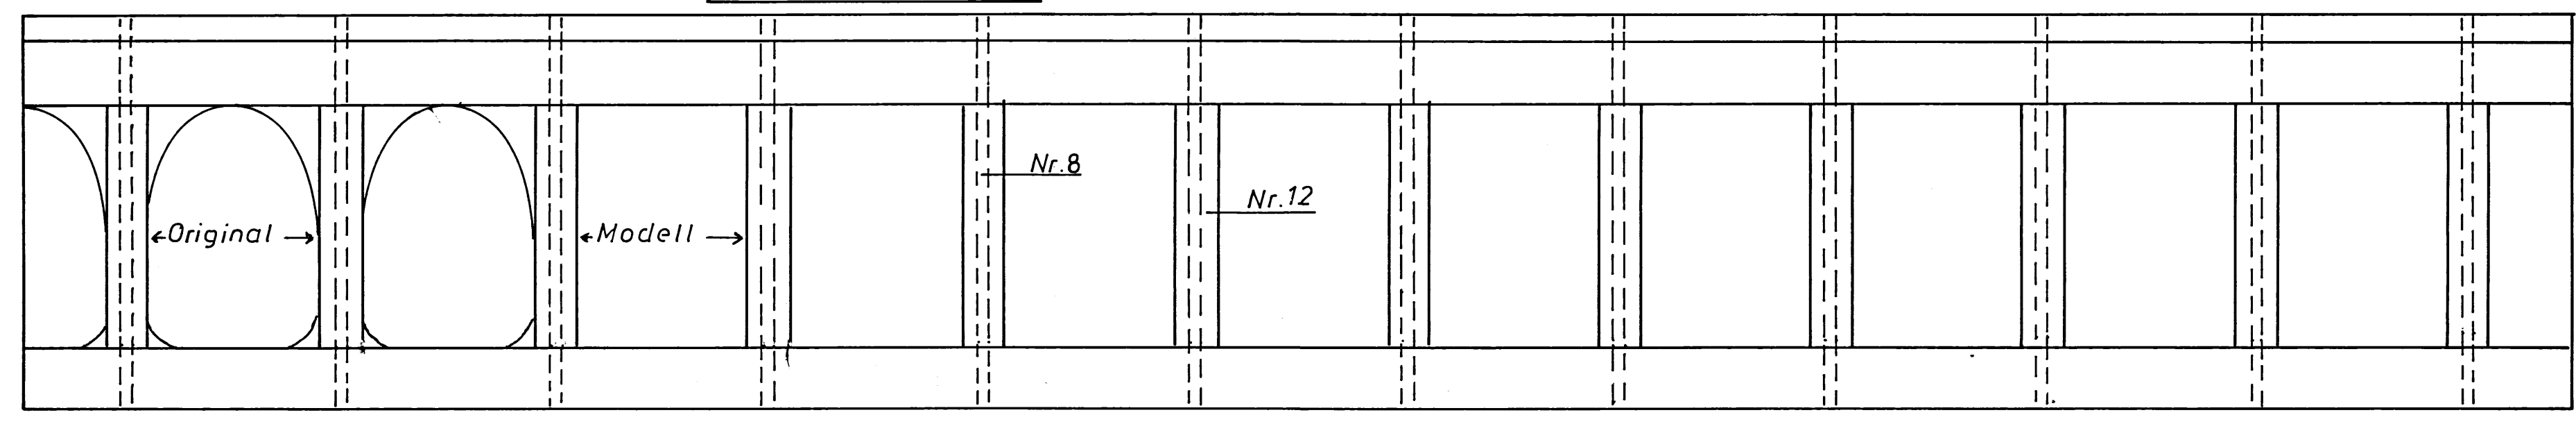

Landeklappen 1:1

Querruder 1:1

FW 190 A 6		M 1:5		Sunshine Modell	
Spw	2100mm	Datum		Name	
Länge	1790mm	Bearb.	26.9.02	Storjas	
Gewicht ab 12 Kg		Gepr.			
Motor	45-80ccm	Norm			
Techn. Änderungen vorbehalten					
Zust.		Änderung		Datum	Name