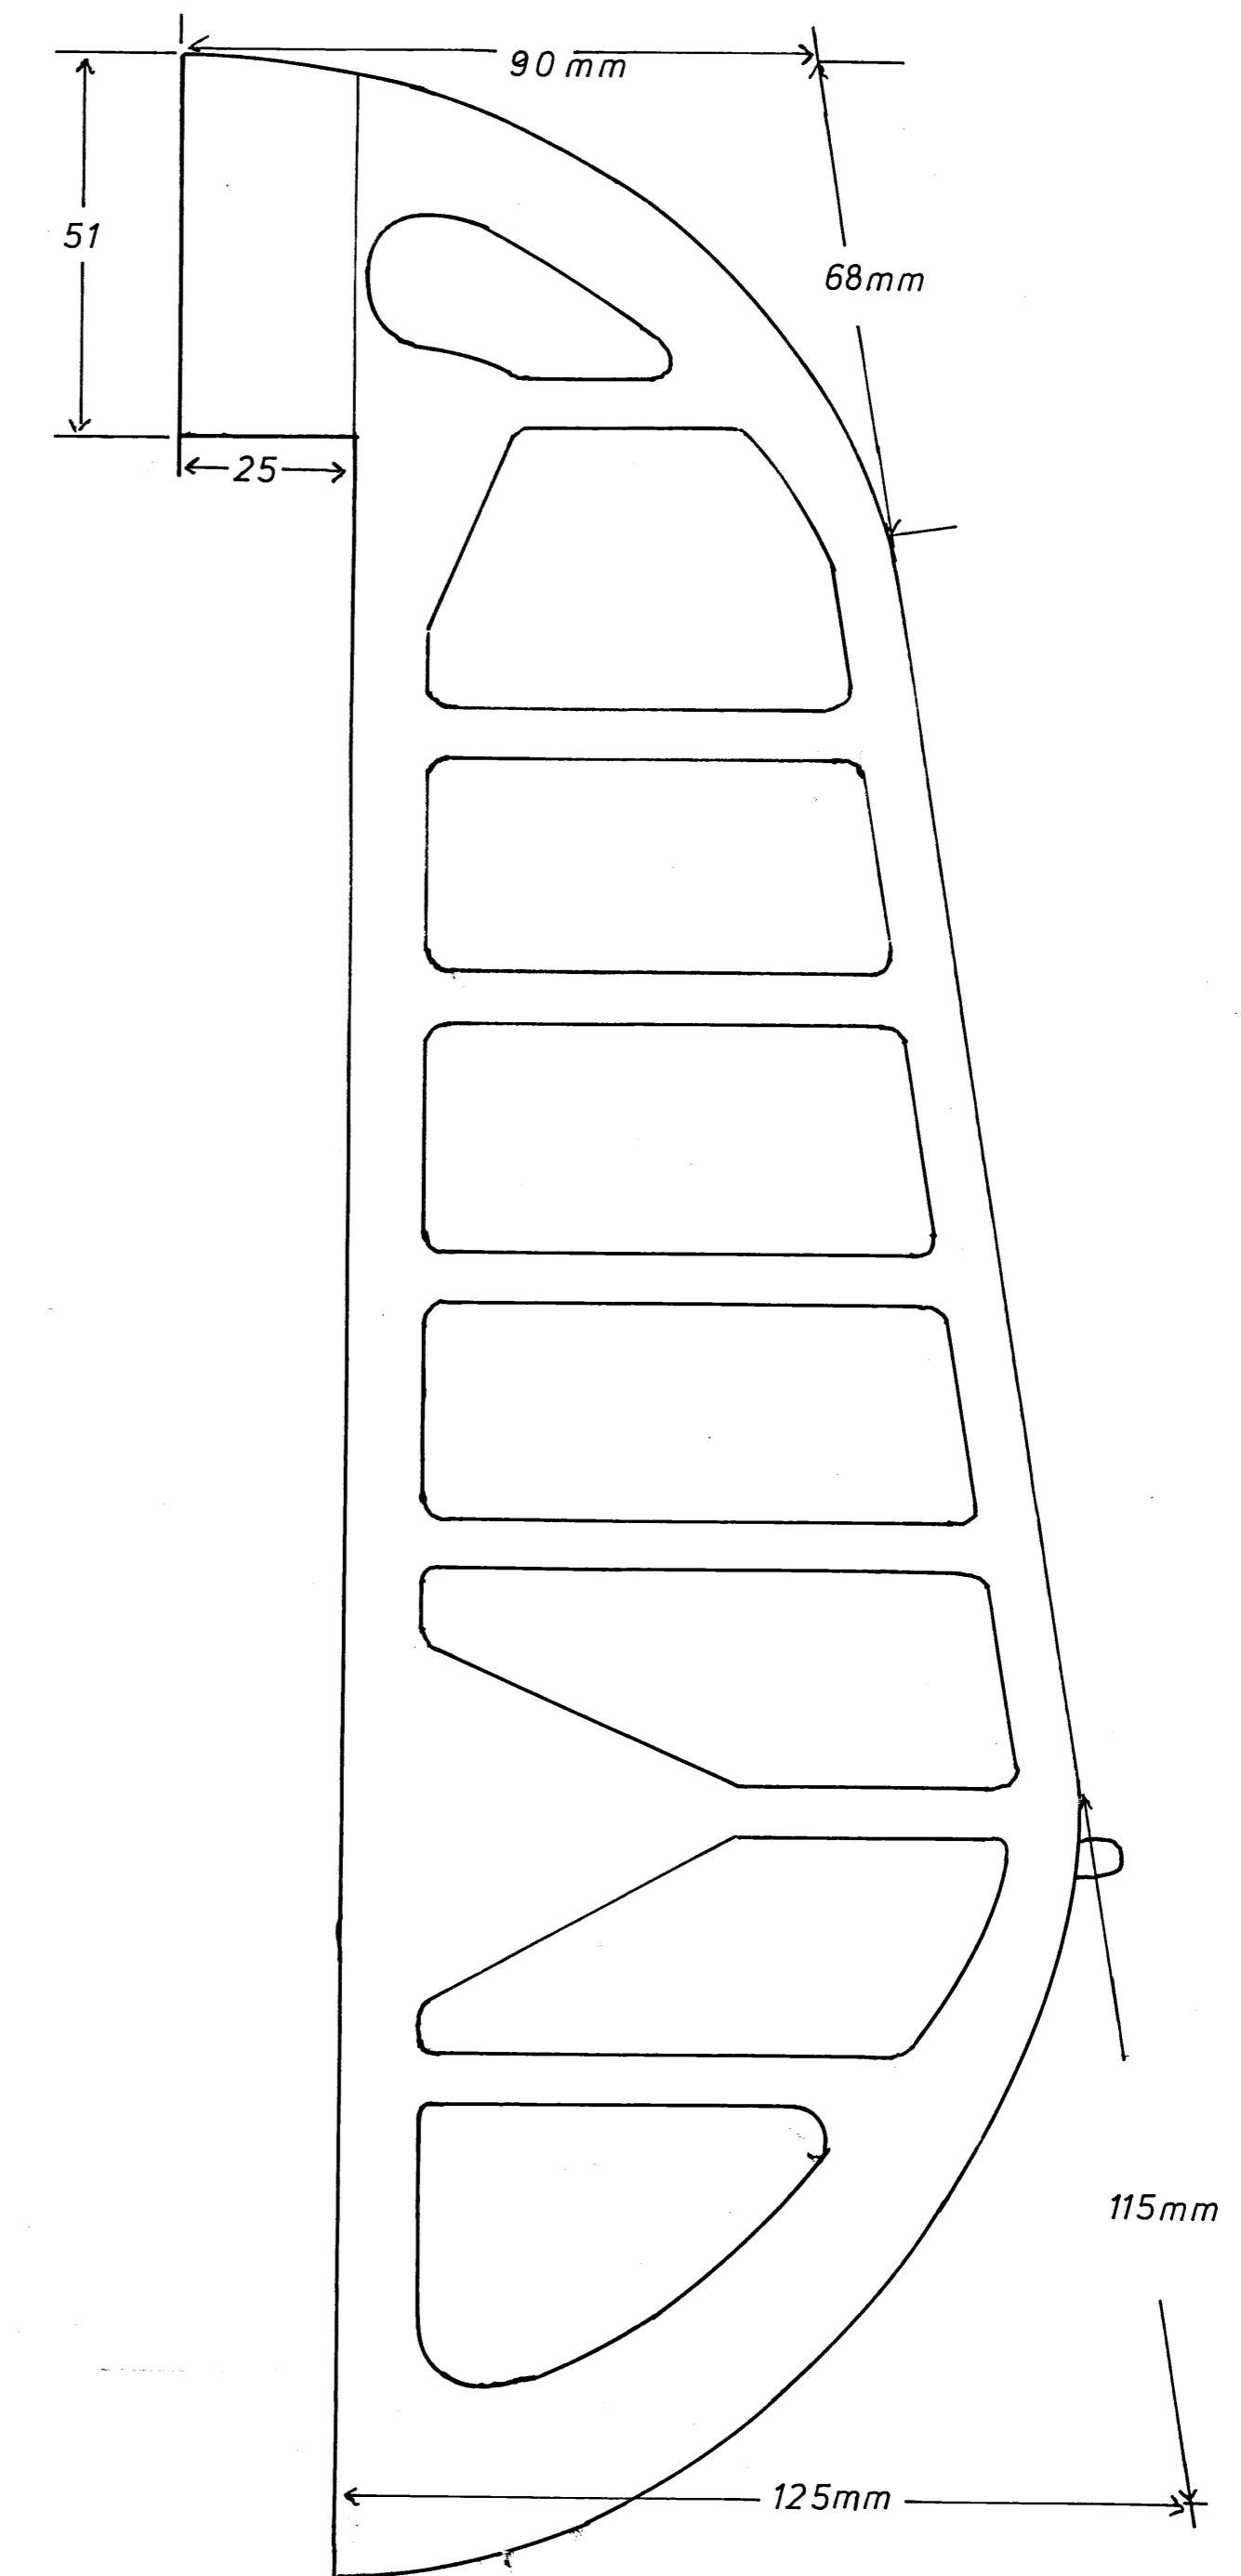

Höhenleitwerkschnitt

Seitenruder M 1:1

Seitenruder M 1:1

FW 190 A 6		M 1:5		Maßstab	
				Sunshine Modell	
Bearb.	Datum	Name			
Gepr.					
Norm.					
Zust.	Änderung	Datum	Name		
				Blatt 2	
				Bl.	